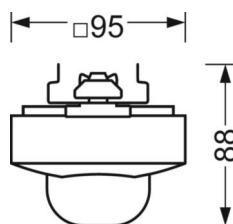

электротехника

Балласт	easy49
сетевое напряжение	230V/50Hz

Механика

цвет корпуса	черный RAL 9005
размеры (LxWxH/DxH)	765mm x 95mm x 88mm
вес (нетто)	0.9kg
Вид монтажа	сборка трековых систем, Потолочная световая конструкция, Структура подвесного светильника

размеры

L	765 mm	Длина
В	95 mm	Ширина
H	88 mm	Высота

DEEP-LINK

<https://www.regiolux.de/ru/article/19150700494>

LC SYSTEM

параметры

Regiolux Классификация	netlife easy
Управляющий сигнал	включение
Номерной балласт (макс)	400W LED
коммуникация	проводное подключение
Сенсорная техника	PIR - passive infrared
Монтажная высота (мере/макс)	4m в 14m
Пульт дистанционного управления	84501101203
Пульт дистанционного управления опционально	84501101200 +App
Название приложения	Steinel smart remote